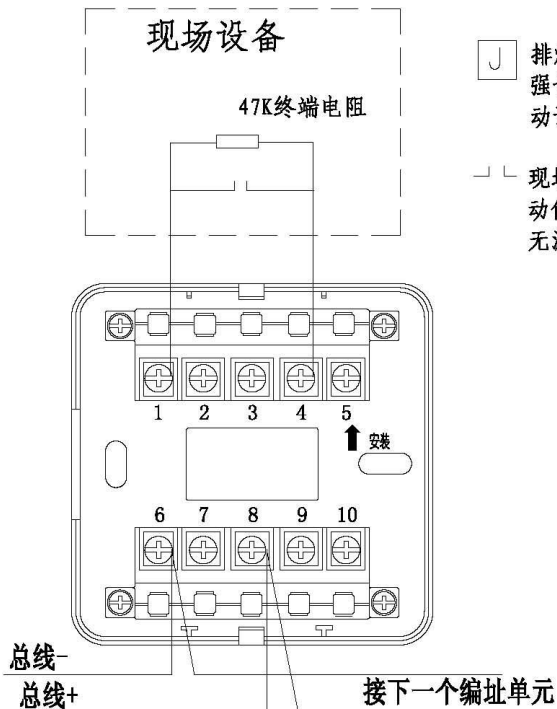

DZ8300系列底座接线图

SM8301输入模块接线图

J 排烟阀、电源强切等现场联动设备线圈

现场联动设备动作后提供的无源触点信号

KM8302输入输出模块接线图