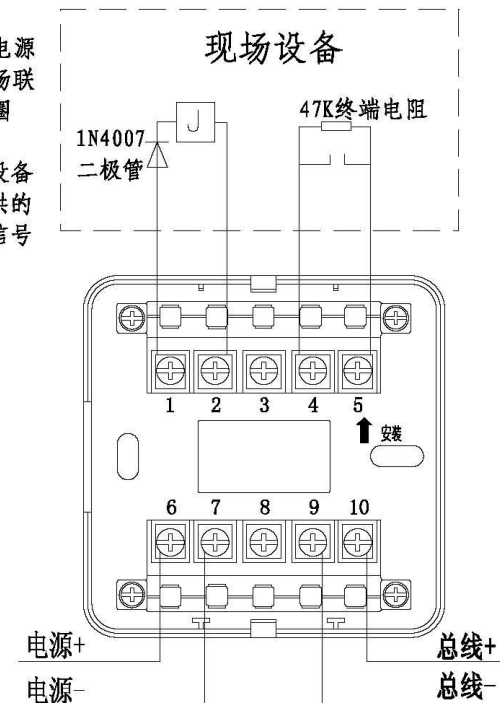

DZ8300系列底座接线图

SM8301输入模块接线图

J 排烟阀、电源强切等现场联动设备线圈

现场联动设备动作后提供的无源触点信号

KM8302输入输出模块接线图